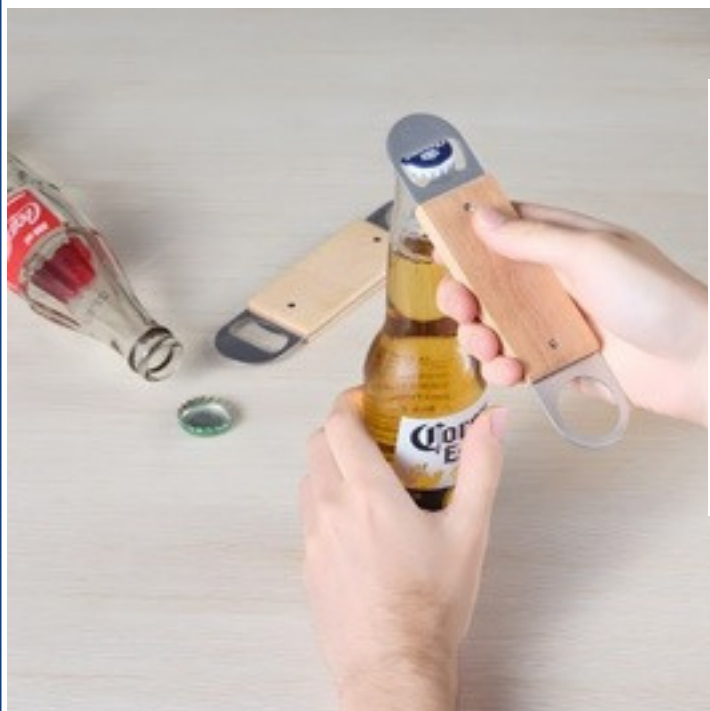

 Medidas: 13,9 x 4 x 1,9 cm

 Medidas para gravação: 8,5 x 1,5 cm

 Peso: 47 g
**06385**

Abridor de Garrafa Bambu

 Medidas: 6 x 6 x 1 cm

 Medidas para gravação: 5,7 x 5,7 cm

 Peso: 27 g

metálico com
cabo de madeira.