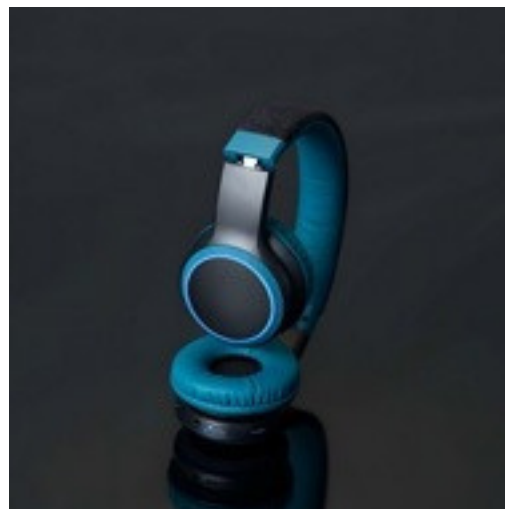

**12789**

Fone de Ouvido Estéreo com Microfone

Medidas: 6,2 x 6,2 x 2 cm

Medidas para gravação: 5,2 x 5,2 cm

Peso: 29 g

**04363**

Fone de Ouvido Bluetooth

Medidas: 17,8 x 16,5 cm