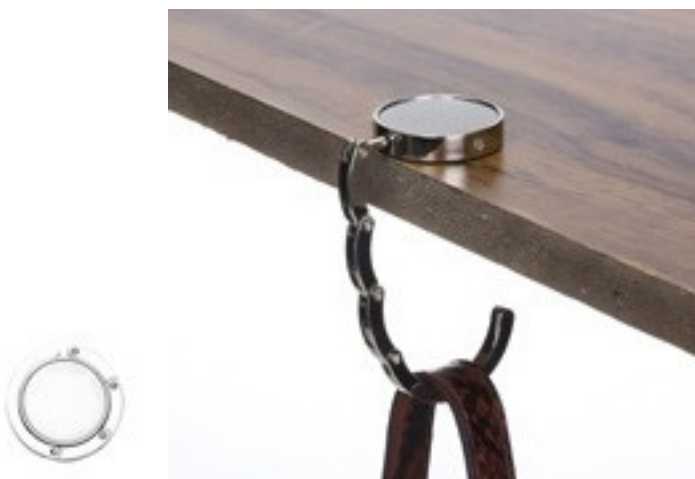

Tapete Médio de Secagem Rápida

Medidas: 38 x 57,5 x 0,2 cm

Medidas para gravação: 38 x 57,5 cm

Peso: 344 g

10006

Porta Bolsa de Metal Dobrável

Medidas: 4,4 x 4,4 cm

Medidas para gravação: 2,9 x 2,9 cm