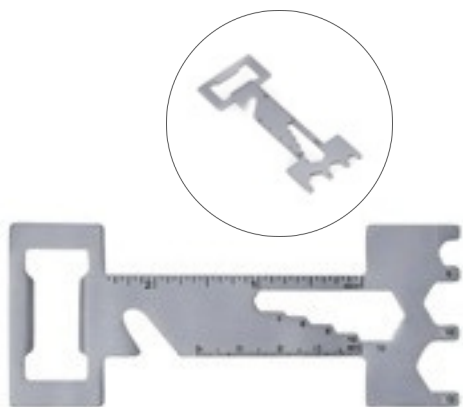

01304

Abridor de Garrafa Madeira

Medidas: 17,8 x 4,1 x 1 cm

Medidas para gravação: 5,5 x 3,5 cm

Peso: 85 g

05062

Abridor Multiferramentas

Medidas: 11,2 x 4,5 x 0,2 cm