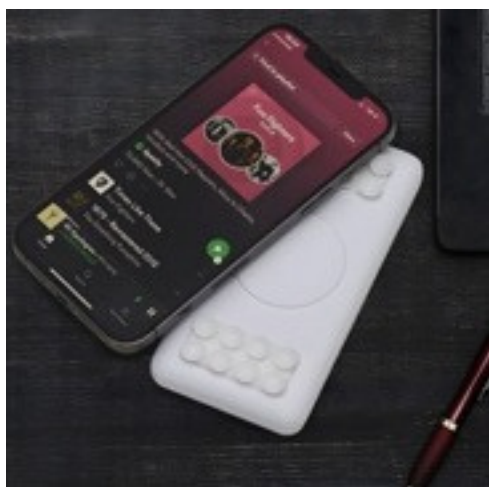

04051

Power Bank 10.000mAh com Carregamento via Indução ou via Cabo Medidas: 14,1 x 6,9 x

1,8 cm

Medidas para gravação: 5 x 11 cm

Peso: 248 g