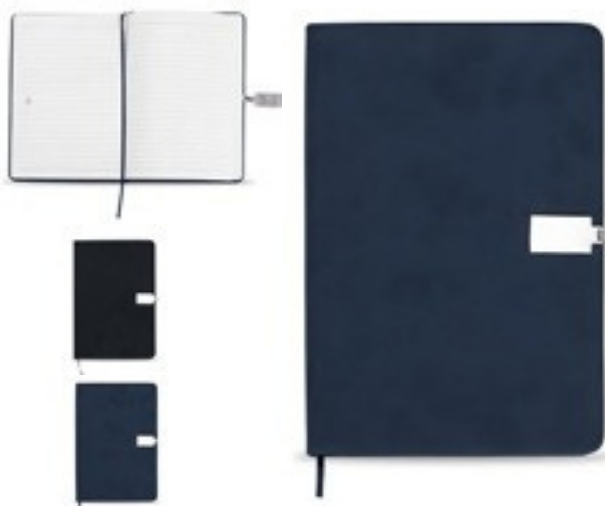

18504

Caderneta com Fecho

Medidas: 21,2 x 14,8 x 1,7 cm

Medidas para gravação: 21 x 13,8 cm

Peso: 325 g