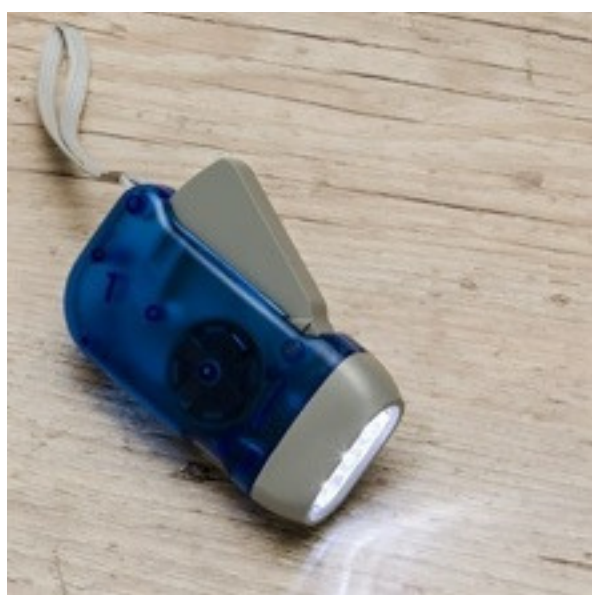

08154

Luminária Led de Mesa

Medidas: 19,3 x 9,9 x 10 cm

Medidas para gravação:

Caneta: 0,5 x 0,6 cm/ Base: 2,5 x 2,5 cm

Peso: 123 g

01291

Lanterna Plástica Dínamo